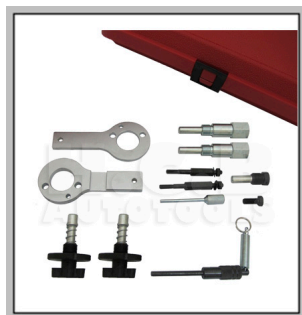

H.C.B-A4008 FIAT 1.9D/TD ENGINE TIMING TOOL SET

* For use on Fiat 1.9d/TD with Peugeot engines: Punto 1.9D | Brava | Bravo 1.9D Turbo | Marea | Weekend 1.9d Turbo, Punto 1.9 JTD | Brava | Bravo 1.9 JTD | Marea | Weekend 2.4 JTD | Multipla 1.9 JTD 1996

Model/Item No. :

H.C.B-A4008

Country of Origin :

Taiwan

Brand :

H.C.B

Product Specifications /Features :

* For use on Fiat 1.9d/TD with Peugeot engines: Punto 1.9D | Brava | Bravo 1.9D Turbo | Marea | Weekend 1.9d Turbo, Punto 1.9 JTD | Brava | Bravo 1.9 JTD | Marea | Weekend 2.4 JTD | Multipla 1.9 JTD 1996< Marea 2.4D Turbo | Marea Weekend 2.4D Turbo